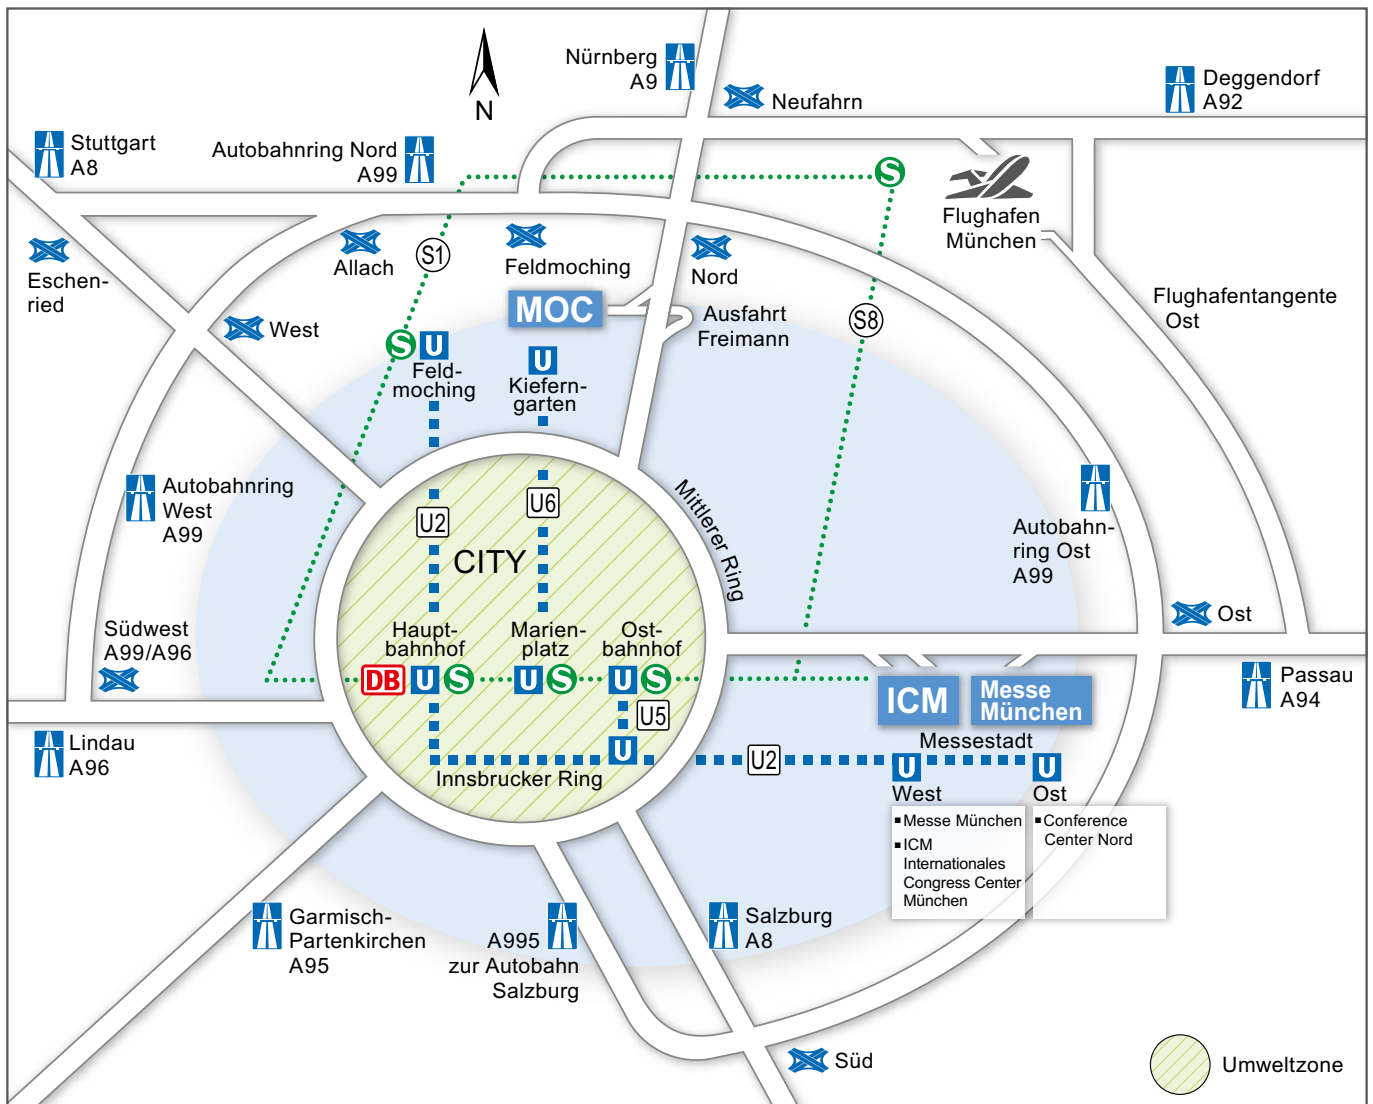

Messe München

ANREISE

Adresse

Messe München GmbH
 Messegelände
 81823 München
 Tel. +49 89 949-20720
 Fax +49 89 949-20729
 info@messe-muenchen.de

- Die Messe München ist direkt an die U-Bahnstation Messestadt West (U2) angebunden
- 18 U-Bahnminuten von der Stadtmitte
- Die Messe München liegt direkt an der A94 – erreichbar über die Ausfahrt München-Riem (Ausfahrt Nr. 5)
- 45 Autominuten zum Flughafen München
- Ausreichend Parkplätze stehen zur Verfügung

Rund um das Messegelände reguliert ein dynamisches Verkehrsleitsystem den Fahrzeugstrom. Es lenkt den Logistikverkehr und leitet Sie zu der nächstgelegenen freien Parkfläche.